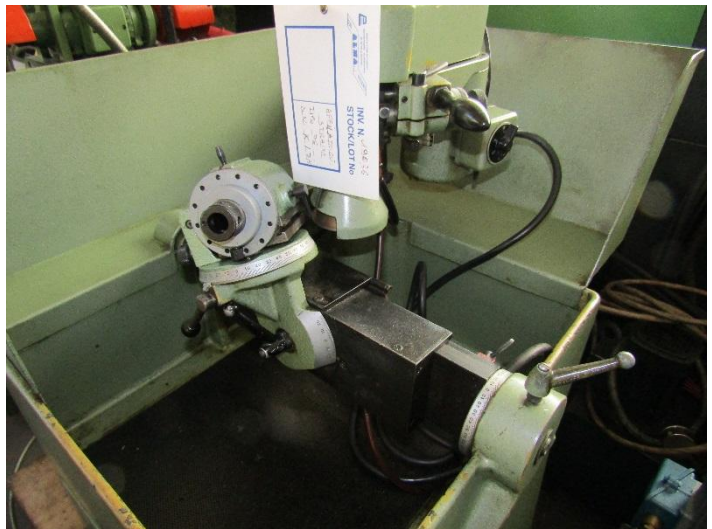

STAMA MOD. 75

DESCRIZIONE

Macchinario usato
Categoria: Affilatrice

Numero di serie: K/78