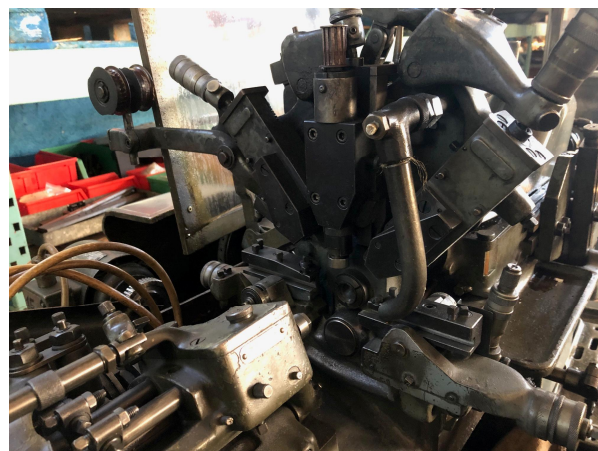

## STRHOM MOD. 125 SJ

### ACCESSORI

Dispositivo triplo a forare/filettare  
Tubo e piantana  
Vari accessori

### DESCRIZIONE

Macchinario usato  
Categoria: Tornio a fantina

Numero di serie: 8841