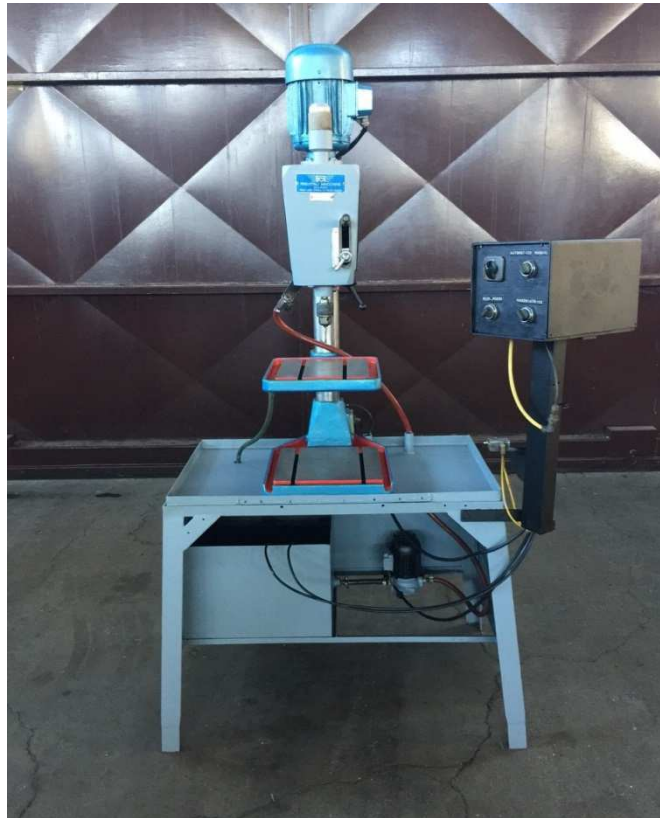

RECORD MOD. PM

DESCRIZIONE

Macchinario usato
Categoria: Maschiatrice manuale con banco

ACCESSORI

Con sistema Patrone M5
Accessori di normale dotazione